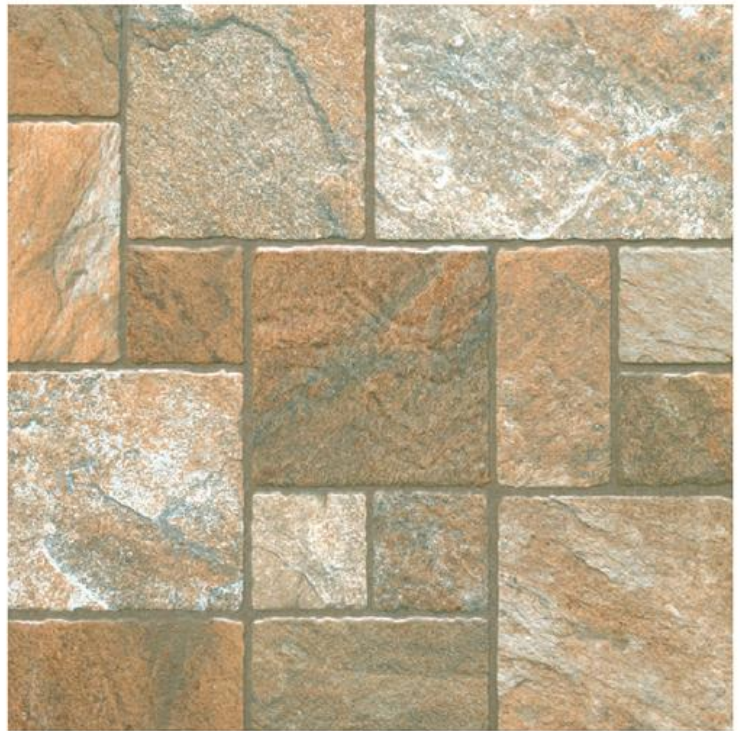

045-208-500

วันนี้ ถึง
15 ก.พ.60

COTTO[®]
18x18
ผิวชั้น น้ำตาล B

ปกติ 200.-

169.-

www.sinkacementhai.com

[@home.solution.ubon](https://line.me/tv/@home.solution.ubon)

[sinkacementhai.mv](https://www.facebook.com/sinkacementhai.mv)